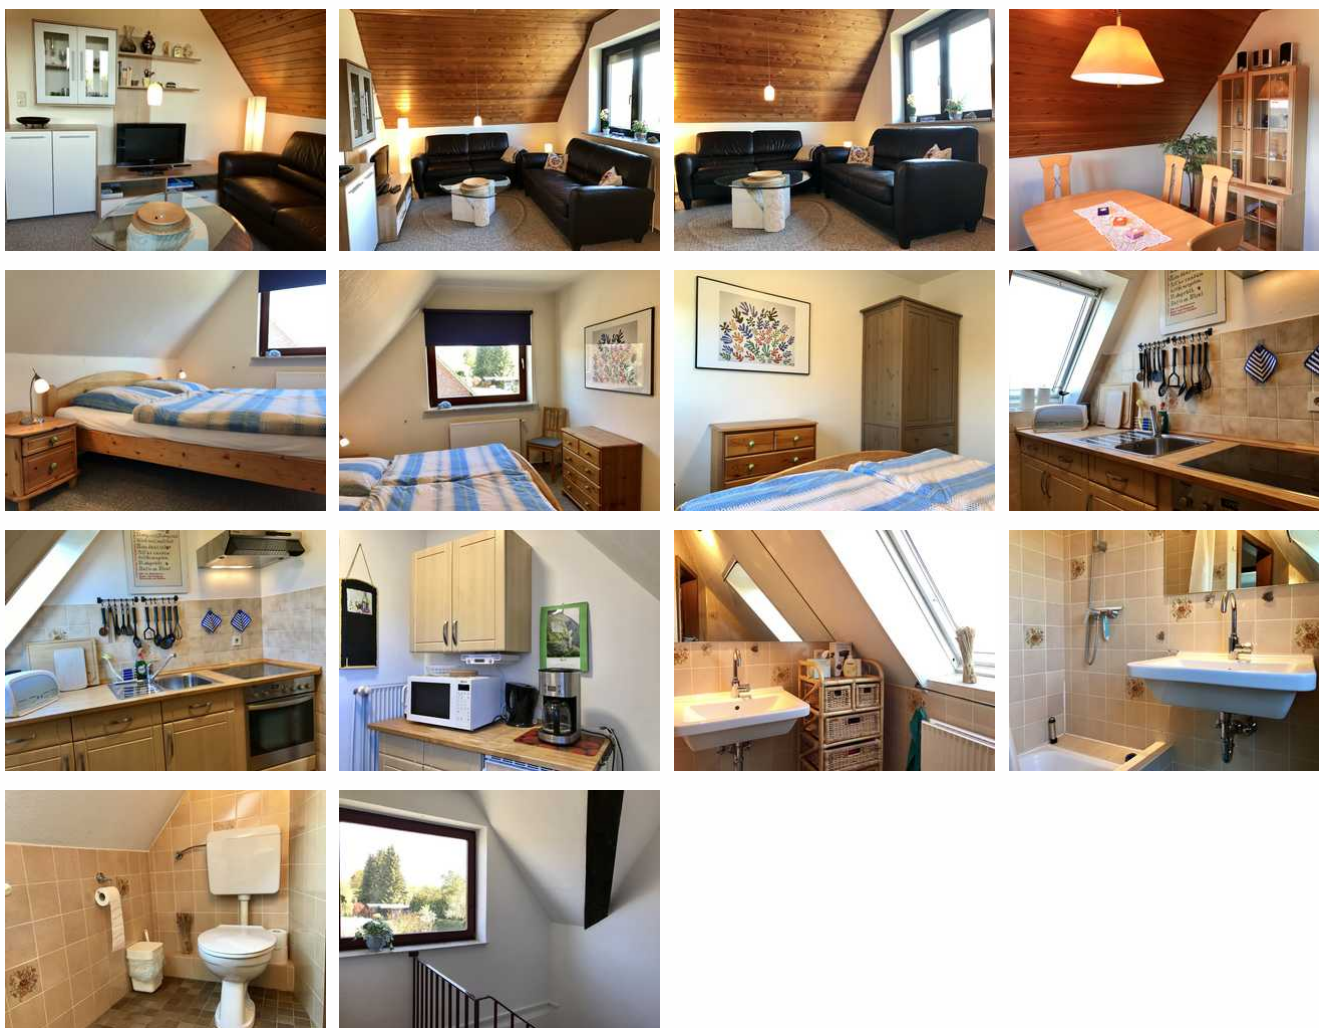

Sie bietet Platz für bis zu **2 Personen**, ist ca. 48 m² groß und verfügt über ein Wohnzimmer mit Essgelegenheit, ein Schlafzimmer mit Doppelbett, ein Badezimmer mit Dusche und WC und eine **separate Küche**.

Im Wohnzimmer und Schlafzimmer wurden **neue Teppichböden** verlegt. Das Wohnzimmer ist ausgestattet mit einem Sofa und Couchtisch, einer Wohnwand mit Flachbild-TV und einem Esstisch mit 6 Sitzmöglichkeiten für 6 Personen.

Bettwäsche und Handtücher sind im Reisepreis inklusive.

Letzte Renovierung: 2018

Ferienwohnung Anni

Die Ferienwohnung in einer ruhigen Sackgasse bietet Platz für bis zu 2 Personen, ist ca. 48 m² groß und verfügt über ein Wohnzimmer mit Essgelegenheit, ein Schlafzimmer mit Doppelbett, ein Badezimmer mit Dusche und WC und eine separate Küche.